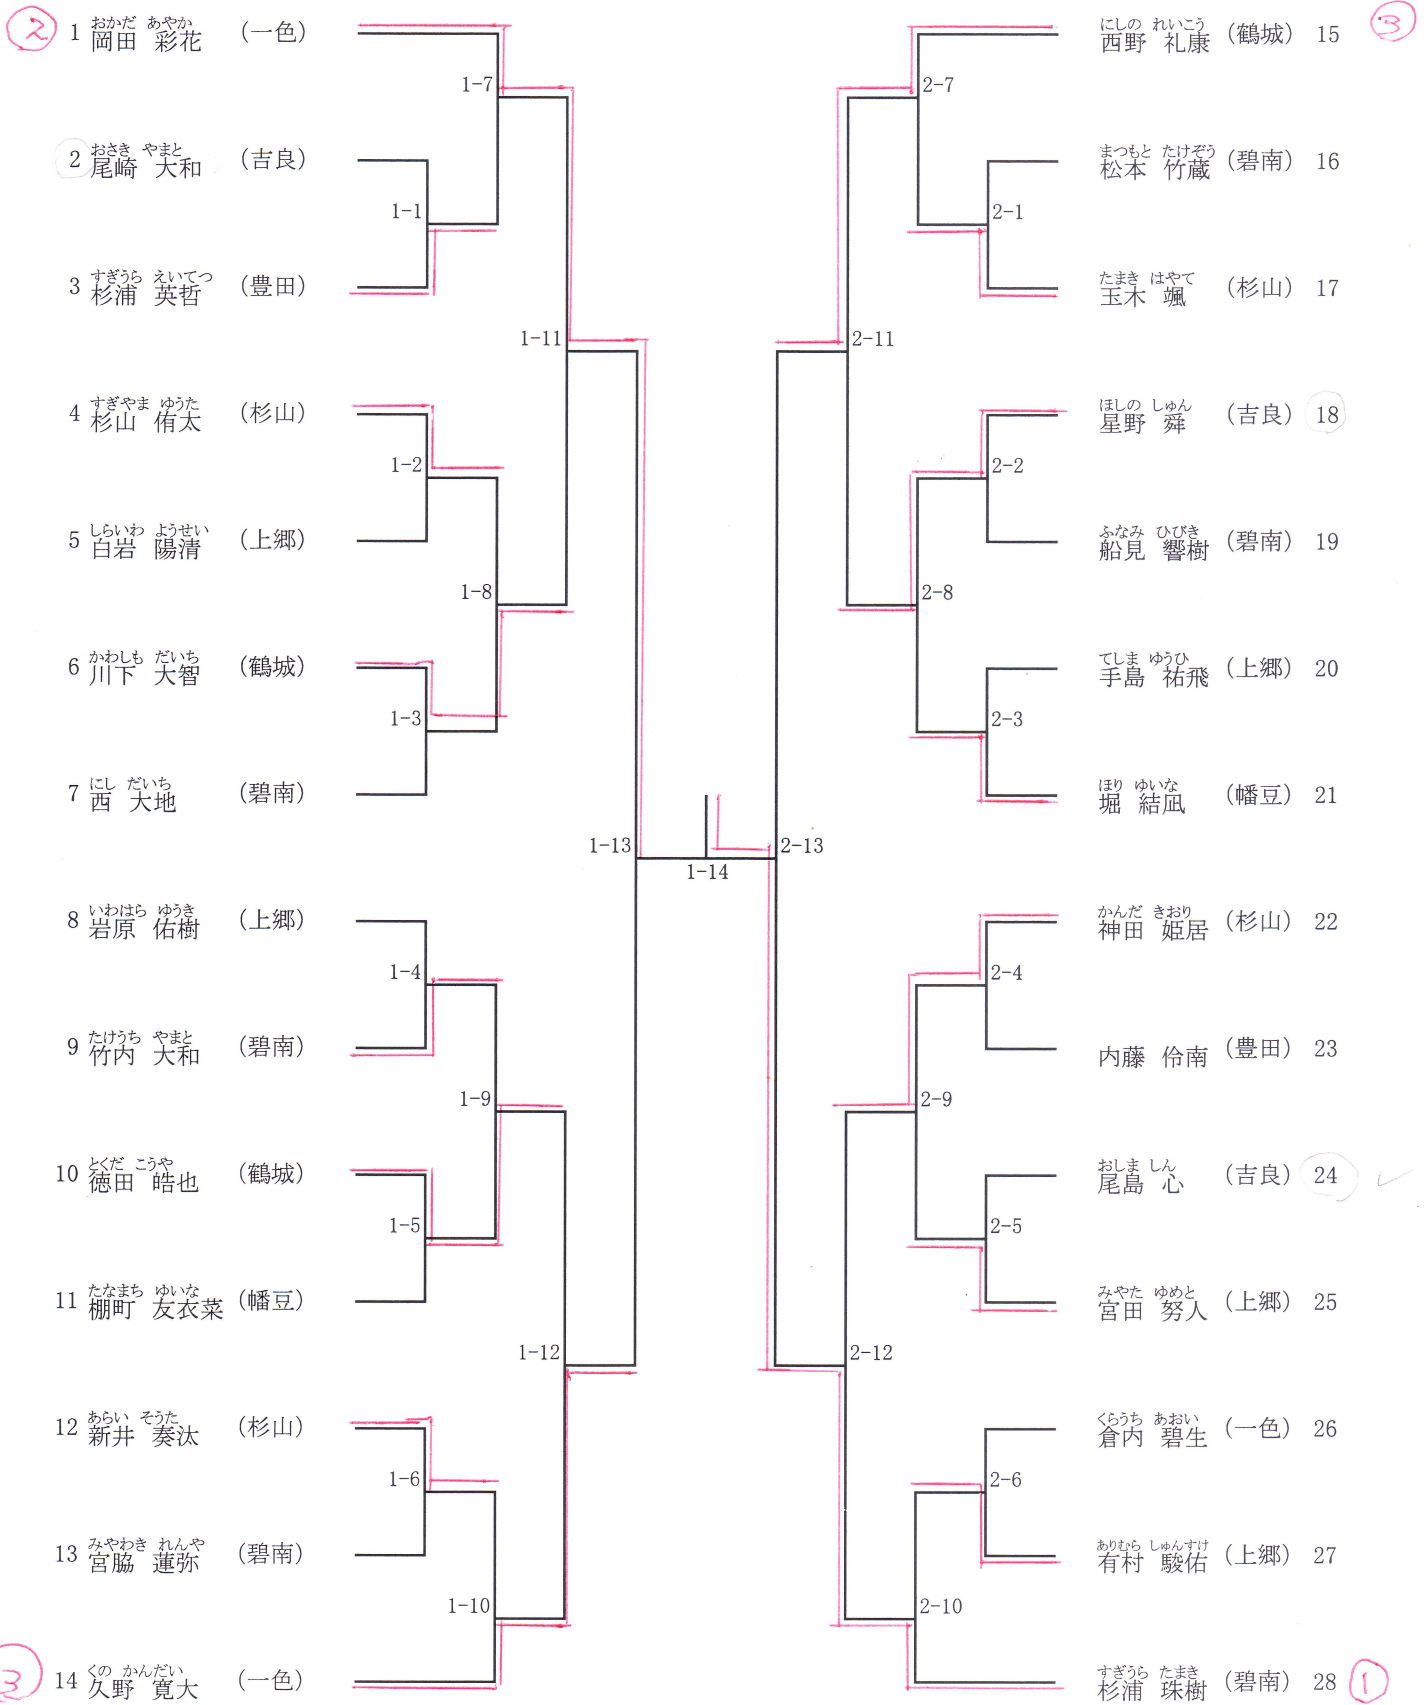

6年生の部

正1会場

正2会場

5年生の部

第1会場

4年生の部

第2会場

3年生の部

第3会場

2年生の部

第4会場

1年生の部 **寝技**

第4会場